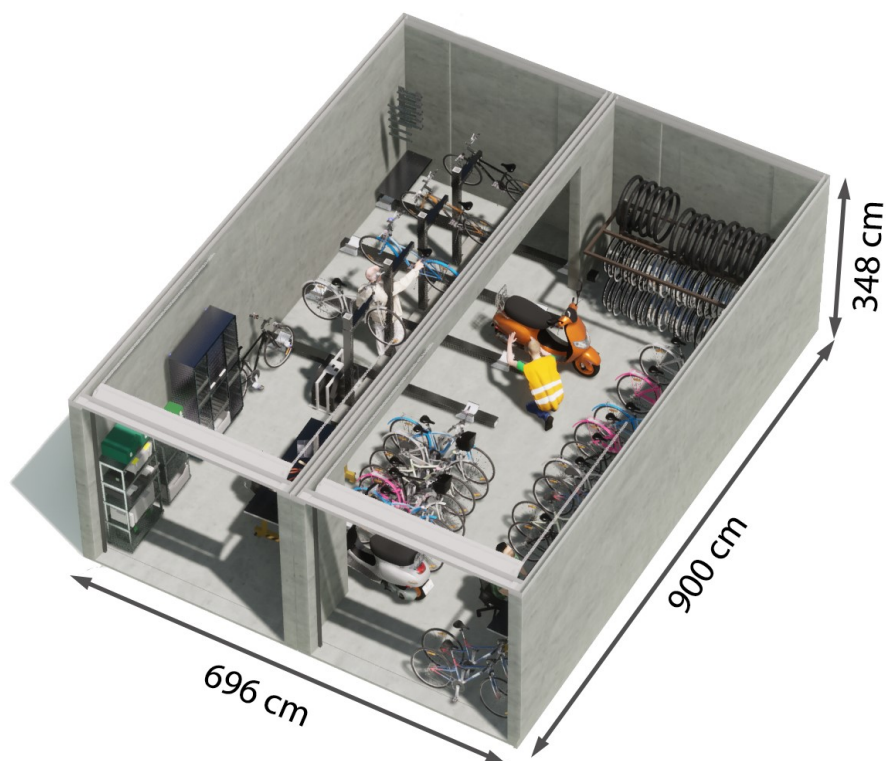

Nèjbox
Geeft ruimte

Boxtype A–Dubbel

Oppervlakte 62 m²

Inhoud 218 m³

Doorrijdhoogte 2.97 m

Breedte 6.96 m

Diepte 9.00 m

Hoogte 3.48 m